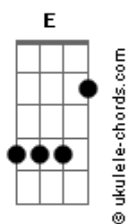

Vovô Bebê - Sabidão Sabe Não

tom:

E

Db7 **Abm** **Abm** **Db7**
Até outro dia eu pensava que eu sabia um pouco sobre o que passava

Gbm **B7**
Na janela pra subir tem que bater cabeça pra descer é só deixar cair

Abm **Abm** **Db7** **Db7**
Ih mudei de ideia até que agora eu sei um pouco sobre tudo

Gbm **B7**
Até outro dia eu pensava que eu não tinha mínima ideia de nada

Gbm **B7** **E** **A7**
Até comecei a pensar em parar de pensar

Gbm
Pra subir tem que bater cabeça

B7
Pra descer é só deixar cair

Gbm **B7** **E**
Geladeira na ladeira vai empurrando na canseira

A7
Se pesa no ombro não pensa não para se para

Gbm **B7** **E** **A7**
Vem cá meu bem ficar tranqüilão uooo

Gbm **B7** **E** **A7**
Vem cá meu bem ficar tranqüilão

Gbm **B7** **E** **A7**
Vem cá meu bem ficar tranqüilão

Vem cá meu bem ficar tranqüilão

Gbm **C7** **B7** **Gb7** **E**
Vem cá ahh

Gbm
Se quer mudar ainda dá sempre se quer mudar

Gbm

Acordes

Talvez não dê se prende você depende de você

Gbm

As vezes não depende ah

Eu não sei de nada meu Deus

B7

Não tem guru que salve minha alma mal lavada

Abm

Db7

Até outro dia eu pensava que eu sabia um pouco sobre o que passava

(**Gbm** **B7** **E** **A7**)

Gbm

Pra subir tem que bater cabeça

B7

Pra descer é só deixar cair

Gbm

B7

E

Geladeira na ladeira vai empurrando na canseira

A7

Se pesa no ombro não pensa não para se para

Gbm

B7

E **A7**

Vem cá meu bem ficar tranqüilão uooo

Gbm

B7

E **A7**

Vem cá meu bem ficar tranqüilão

Gbm

B7

E **A7**

Vem cá meu bem ficar tranqüilão

Gbm **C7** **B7** **Gb7** **E**

Vem cá ahh

Gbm

Se quer mudar ainda dá sempre se quer mudar

Gbm

Talvez não dê se prende você depende de você

Gbm

As vezes não depende ah

Eu não sei de nada meu Deus

B7

Não tem guru que salve minha alma mal lavada