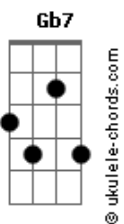

Vovô Bebê - Sabidão Sabe Não

tom:

E

Db7 **Abm** **Abm** **Db7**
Até outro dia eu pensava que eu sabia um pouco sobre o que passava

Gbm **B7**
Na janela pra subir tem que bater cabeça pra descer é só deixar cair

Abm **Abm** **Db7** **Db7**
Ih mudei de ideia até que agora eu sei um pouco sobre tudo

Gbm **B7**
Até outro dia eu pensava que eu não tinha mínima ideia de nada

Gbm **B7** **E** **A7**
Até comecei a pensar em parar de pensar

Gbm
Pra subir tem que bater cabeça

B7
Pra descer é só deixar cair

Gbm **B7** **E**
Geladeira na ladeira vai empurrando na canseira

A7
Se pesa no ombro não pensa não para se para

Gbm **B7** **E** **A7**
Vem cá meu bem ficar tranqüilão uooo

Gbm **B7** **E** **A7**
Vem cá meu bem ficar tranqüilão

Gbm **B7** **E** **A7**
Vem cá meu bem ficar tranqüilão

Vem cá meu bem ficar tranqüilão

Gbm **C7** **B7** **Gb7** **E**
Vem cá ahh

Gbm
Se quer mudar ainda dá sempre se quer mudar

Gbm

Acordes

Talvez não dê se prende você depende de você

Gbm

As vezes não depende ah

Eu não sei de nada meu Deus

B7

Não tem guru que salve minha alma mal lavada

Abm

Db7

Até outro dia eu pensava que eu sabia um pouco sobre o que passava

(**Gbm** **B7** **E** **A7**)

Gbm

Pra subir tem que bater cabeça

B7

Pra descer é só deixar cair

Gbm

B7

E

Geladeira na ladeira vai empurrando na canseira

A7

Se pesa no ombro não pensa não para se para

Gbm

B7

E **A7**

Vem cá meu bem ficar tranqüilão uooo

Gbm

B7

E **A7**

Vem cá meu bem ficar tranqüilão

Gbm

B7

E **A7**

Vem cá meu bem ficar tranqüilão

Gbm **C7** **B7** **Gb7** **E**

Vem cá ahh

Gbm

Se quer mudar ainda dá sempre se quer mudar

Gbm

Talvez não dê se prende você depende de você

Gbm

As vezes não depende ah

Eu não sei de nada meu Deus

B7

Não tem guru que salve minha alma mal lavada