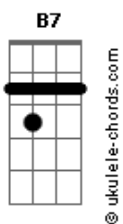

Vovô Bebê - Sabidão Sabe Não

tom:

E

Db7 **Abm** **Abm** **Db7**
Até outro dia eu pensava que eu sabia um pouco sobre o que passava

Gbm **B7**
Na janela pra subir tem que bater cabeça pra descer é só deixar cair

Abm **Abm** **Db7** **Db7**
Ih mudei de ideia até que agora eu sei um pouco sobre tudo

Gbm **B7**
Até outro dia eu pensava que eu não tinha mínima ideia de nada

Gbm **B7** **E** **A7**
Até comecei a pensar em parar de pensar

Gbm
Pra subir tem que bater cabeça

B7
Pra descer é só deixar cair

Gbm **B7** **E**
Geladeira na ladeira vai empurrando na canseira

A7
Se pesa no ombro não pensa não para se para

Gbm **B7** **E** **A7**
Vem cá meu bem ficar tranqüilão uooo

Gbm **B7** **E** **A7**
Vem cá meu bem ficar tranqüilão

Gbm **B7** **E** **A7**
Vem cá meu bem ficar tranqüilão

Vem cá meu bem ficar tranqüilão

Gbm **C7** **B7** **Gb7** **E**
Vem cá ahh

Gbm
Se quer mudar ainda dá sempre se quer mudar

Gbm

Acordes

Talvez não dê se prende você depende de você

Gbm

As vezes não depende ah

Eu não sei de nada meu Deus

B7

Não tem guru que salve minha alma mal lavada

Abm

Db7

Até outro dia eu pensava que eu sabia um pouco sobre o que passava

(**Gbm** **B7** **E** **A7**)

Gbm

Pra subir tem que bater cabeça

B7

Pra descer é só deixar cair

Gbm

B7

E

Geladeira na ladeira vai empurrando na canseira

A7

Se pesa no ombro não pensa não para se para

Gbm

B7

E **A7**

Vem cá meu bem ficar tranqüilão uooo

Gbm

B7

E **A7**

Vem cá meu bem ficar tranqüilão

Gbm

B7

E **A7**

Vem cá meu bem ficar tranqüilão

Gbm **C7** **B7** **Gb7** **E**

Vem cá ahh

Gbm

Se quer mudar ainda dá sempre se quer mudar

Gbm

Talvez não dê se prende você depende de você

Gbm

As vezes não depende ah

Eu não sei de nada meu Deus

B7

Não tem guru que salve minha alma mal lavada