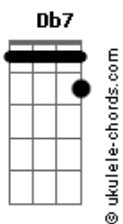

Vovô Bebê - Sabidão Sabe Não

tom:

E

Db7 **Abm** **Abm** **Db7**
Até outro dia eu pensava que eu sabia um pouco sobre o que passava

Gbm **B7**
Na janela pra subir tem que bater cabeça pra descer é só deixar cair

Abm **Abm** **Db7** **Db7**
Ih mudei de ideia até que agora eu sei um pouco sobre tudo

Gbm **B7**
Até outro dia eu pensava que eu não tinha mínima ideia de nada

Gbm **B7** **E** **A7**
Até comecei a pensar em parar de pensar

Gbm
Pra subir tem que bater cabeça

B7
Pra descer é só deixar cair

Gbm **B7** **E**
Geladeira na ladeira vai empurrando na canseira

A7
Se pesa no ombro não pensa não para se para

Gbm **B7** **E** **A7**
Vem cá meu bem ficar tranqüilão uooo

Gbm **B7** **E** **A7**
Vem cá meu bem ficar tranqüilão

Gbm **B7** **E** **A7**
Vem cá meu bem ficar tranqüilão

Vem cá meu bem ficar tranqüilão

Gbm **C7** **B7** **Gb7** **E**
Vem cá ahh

Gbm
Se quer mudar ainda dá sempre se quer mudar

Gbm

Acordes

Talvez não dê se prende você depende de você

Gbm

As vezes não depende ah

Eu não sei de nada meu Deus

B7

Não tem guru que salve minha alma mal lavada

Abm

Db7

Até outro dia eu pensava que eu sabia um pouco sobre o que passava

(**Gbm** **B7** **E** **A7**)

Gbm

Pra subir tem que bater cabeça

B7

Pra descer é só deixar cair

Gbm

B7

E

Geladeira na ladeira vai empurrando na canseira

A7

Se pesa no ombro não pensa não para se para

Gbm

B7

E **A7**

Vem cá meu bem ficar tranqüilão uooo

Gbm

B7

E **A7**

Vem cá meu bem ficar tranqüilão

Gbm

B7

E **A7**

Vem cá meu bem ficar tranqüilão

Gbm **C7** **B7** **Gb7** **E**

Vem cá ahh

Gbm

Se quer mudar ainda dá sempre se quer mudar

Gbm

Talvez não dê se prende você depende de você

Gbm

As vezes não depende ah

Eu não sei de nada meu Deus

B7

Não tem guru que salve minha alma mal lavada