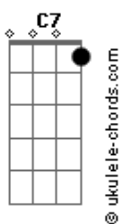

Vovô Bebê - Sabidão Sabe Não

tom:

E

Db7 **Abm** **Abm** **Db7**
Até outro dia eu pensava que eu sabia um pouco sobre o que passava

Gbm **B7**
Na janela pra subir tem que bater cabeça pra descer é só deixar cair

Abm **Abm** **Db7** **Db7**
Ih mudei de ideia até que agora eu sei um pouco sobre tudo

Gbm **B7**
Até outro dia eu pensava que eu não tinha mínima ideia de nada

Gbm **B7** **E** **A7**
Até comecei a pensar em parar de pensar

Gbm
Pra subir tem que bater cabeça

B7
Pra descer é só deixar cair

Gbm **B7** **E**
Geladeira na ladeira vai empurrando na canseira

A7
Se pesa no ombro não pensa não para se para

Gbm **B7** **E** **A7**
Vem cá meu bem ficar tranqüilão uooo

Gbm **B7** **E** **A7**
Vem cá meu bem ficar tranqüilão

Gbm **B7** **E** **A7**
Vem cá meu bem ficar tranqüilão

Vem cá meu bem ficar tranqüilão

Gbm **C7** **B7** **Gb7** **E**
Vem cá ahh

Gbm
Se quer mudar ainda dá sempre se quer mudar

Gbm

Acordes

Talvez não dê se prende você depende de você

Gbm

As vezes não depende ah

Eu não sei de nada meu Deus

B7

Não tem guru que salve minha alma mal lavada

Abm

Db7

Até outro dia eu pensava que eu sabia um pouco sobre o que passava

(**Gbm** **B7** **E** **A7**)

Gbm

Pra subir tem que bater cabeça

B7

Pra descer é só deixar cair

Gbm

B7

E

Geladeira na ladeira vai empurrando na canseira

A7

Se pesa no ombro não pensa não para se para

Gbm

B7

E **A7**

Vem cá meu bem ficar tranqüilão uooo

Gbm

B7

E **A7**

Vem cá meu bem ficar tranqüilão

Gbm

B7

E **A7**

Vem cá meu bem ficar tranqüilão

Gbm **C7** **B7** **Gb7** **E**

Vem cá ahh

Gbm

Se quer mudar ainda dá sempre se quer mudar

Gbm

Talvez não dê se prende você depende de você

Gbm

As vezes não depende ah

Eu não sei de nada meu Deus

B7

Não tem guru que salve minha alma mal lavada