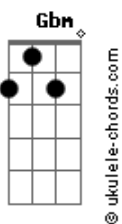

Vovô Bebê - Sabidão Sabe Não

tom:

E

Db7 **Abm** **Abm** **Db7**
Até outro dia eu pensava que eu sabia um pouco sobre o que passava

Gbm **B7**
Na janela pra subir tem que bater cabeça pra descer é só deixar cair

Abm **Abm** **Db7** **Db7**
Ih mudei de ideia até que agora eu sei um pouco sobre tudo

Gbm **B7**
Até outro dia eu pensava que eu não tinha mínima ideia de nada

Gbm **B7** **E** **A7**
Até comecei a pensar em parar de pensar

Gbm
Pra subir tem que bater cabeça

B7
Pra descer é só deixar cair

Gbm **B7** **E**
Geladeira na ladeira vai empurrando na canseira

A7
Se pesa no ombro não pensa não para se para

Gbm **B7** **E** **A7**
Vem cá meu bem ficar tranqüilão uooo

Gbm **B7** **E** **A7**
Vem cá meu bem ficar tranqüilão

Gbm **B7** **E** **A7**
Vem cá meu bem ficar tranqüilão

Vem cá meu bem ficar tranqüilão

Gbm **C7** **B7** **Gb7** **E**
Vem cá ahh

Gbm
Se quer mudar ainda dá sempre se quer mudar

Gbm

Acordes

Talvez não dê se prende você depende de você

Gbm

As vezes não depende ah

Eu não sei de nada meu Deus

B7

Não tem guru que salve minha alma mal lavada

Abm

Db7

Até outro dia eu pensava que eu sabia um pouco sobre o que passava

(**Gbm** **B7** **E** **A7**)

Gbm

Pra subir tem que bater cabeça

B7

Pra descer é só deixar cair

Gbm

B7

E

Geladeira na ladeira vai empurrando na canseira

A7

Se pesa no ombro não pensa não para se para

Gbm

B7

E **A7**

Vem cá meu bem ficar tranqüilão uooo

Gbm

B7

E **A7**

Vem cá meu bem ficar tranqüilão

Gbm

B7

E **A7**

Vem cá meu bem ficar tranqüilão

Gbm **C7** **B7** **Gb7** **E**

Vem cá ahh

Gbm

Se quer mudar ainda dá sempre se quer mudar

Gbm

Talvez não dê se prende você depende de você

Gbm

As vezes não depende ah

Eu não sei de nada meu Deus

B7

Não tem guru que salve minha alma mal lavada