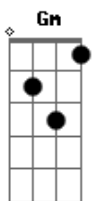

Voz da Verdade - Aproximação

Tom: C
Intro: "DEPOIS DA BATERIA": C, Gm, C, Gm

C Gm
Disseram que você não existia
C Gm
Impossível nisso acreditar
C Gm
Por tudo que vejo, por tudo que sinto
C Gm
Você setá em todo lugar
C Gm
Disseram que você mora tão longe
C Gm
Que só o céu é o seu lugar
C Gm
Mas vejo na terra as águas jorrando
C Gm
Fazendo os rios correrem pro mar

F Am
Ouço sua voz não temas amigo

F Am
Estou contigo até o fim
Dm Am
E quando tudo terminar
Dm Am
Quero você todo pra mim

C G Am F
Abre um caminho no meu coração
C G Am
Vejo a face de Deus
Dm C G
Nem o sol tem essa luz
Dm C G
Vejo a face de Jesus
F C
Que mudou de lugar, antes era o céu
Am G F
Hoje o seu lar é o meu coração

TODOS OS SOLOS QUE EXISTEM NESSA MUSICA SÃO SOMENTE NAS NOTAS:
C, Gm, REPETIDAS VÁRIAS VEZES

Acordes

© ukulele-chords.com

© ukulele-chords.com

© ukulele-chords.com

© ukulele-chords.com

© ukulele-chords.com

© ukulele-chords.com