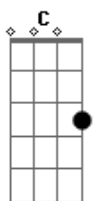

Voz da Verdade - Aproximação

Tom: C
Intro: "DEPOIS DA BATERIA": C, Gm, C, Gm

C Gm
Disseram que você não existia
C Gm
Impossível nisso acreditar
C Gm
Por tudo que vejo, por tudo que sinto
C Gm
Você setá em todo lugar
C Gm
Disseram que você mora tão longe
C Gm
Que só o céu é o seu lugar
C Gm
Mas vejo na terra as águas jorrando
C Gm
Fazendo os rios correrem pro mar

F Am
Ouço sua voz não temas amigo

F Am
Estou contigo até o fim
Dm Am
E quando tudo terminar
Dm Am
Quero você todo pra mim

C G Am F
Abre um caminho no meu coração
C G Am
Vejo a face de Deus
Dm C G
Nem o sol tem essa luz
Dm C G
Vejo a face de Jesus
F C
Que mudou de lugar, antes era o céu
Am G F
Hoje o seu lar é o meu coração

TODOS OS SOLOS QUE EXISTEM NESSA MUSICA SÃO SOMENTE NAS NOTAS:
C, Gm, REPETIDAS VÁRIAS VEZES

Acordes

© ukulele-chords.com

© ukulele-chords.com

© ukulele-chords.com

© ukulele-chords.com

© ukulele-chords.com

© ukulele-chords.com