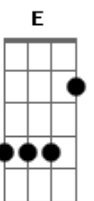

© ukulele-chords.com