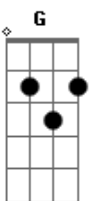

Voz da Verdade - Aproximação

Tom: C
Intro: "DEPOIS DA BATERIA": C, Gm, C, Gm

C Gm
Disseram que você não existia
C Gm
Impossível nisso acreditar
C Gm
Por tudo que vejo, por tudo que sinto
C Gm
Você setá em todo lugar
C Gm
Disseram que você mora tão longe
C Gm
Que só o céu é o seu lugar
C Gm
Mas vejo na terra as águas jorrando
C Gm
Fazendo os rios correrem pro mar

F Am
Ouço sua voz não temas amigo

F Am
Estou contigo até o fim
Dm Am
E quando tudo terminar
Dm Am
Quero você todo pra mim

C G Am F
Abre um caminho no meu coração
C G Am
Vejo a face de Deus
Dm C G
Nem o sol tem essa luz
Dm C G
Vejo a face de Jesus
F C
Que mudou de lugar, antes era o céu
Am G F
Hoje o seu lar é o meu coração

TODOS OS SOLOS QUE EXISTEM NESSA MUSICA SÃO SOMENTE NAS NOTAS:
C, Gm, REPETIDAS VÁRIAS VEZES

Acordes

© ukulele-chords.com

© ukulele-chords.com

© ukulele-chords.com

© ukulele-chords.com

© ukulele-chords.com

© ukulele-chords.com