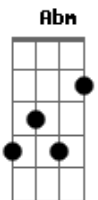

Voz da Verdade - Pra Que ?

Tom: E
Intro: Gbm E A E E E Gbm E A E

Vou lhe falar, de um alguém
Que pode levar, seus sonhos além
Vou lhe mostrar, um mundo melhor
Que mudará seu caminho

Vou lhe falar de um só Deus
Que mudará a sua vida

Pra quê? chorar, sofrer
Se há um Deus que tudo pode por você
Pra quê? solidão
Deixe Jesus cristo entrar no teu coração

Solo: (Dbm Abm A B E)

Pra quê? chorar, sofrer
Se há um Deus que tudo pode por você
Pra quê? solidão
Deixe Jesus cristo entrar no teu coração

Solo: Dbm Abm A B

Pra quê? solidão
Deixe Jesus cristo entrar no teu coração
Pra quê?

Acordes

© ukulele-chords.com

© ukulele-chords.com

© ukulele-chords.com

© ukulele-chords.com

© ukulele-chords.com