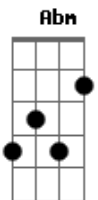

Voz da Verdade - Pra Que ?

Tom: E
Intro: Gbm E A E E E Gbm E A E

Vou lhe falar, de um alguém
Que pode levar, seus sonhos além
Vou lhe mostrar, um mundo melhor
Que mudará seu caminho

Vou lhe falar de um só Deus
Que mudará a sua vida
Na cruz morreu, doou o seu sangue
Só pra curar as suas feridas
E este homem está aqui
Só pra te amar e pra dizer

Pra quê? chorar, sofrer
Se há um Deus que tudo pode por você
Pra quê? solidão
Deixe Jesus cristo entrar no teu coração

Solo: (Dbm Abm A B E)

Pra quê? chorar, sofrer
Se há um Deus que tudo pode por você
Pra quê? solidão
Deixe Jesus cristo entrar no teu coração

Solo: Dbm Abm A B

Pra quê? solidão
Deixe Jesus cristo entrar no teu coração
Pra quê?

Acordes

© ukulele-chords.com

© ukulele-chords.com

© ukulele-chords.com

© ukulele-chords.com

© ukulele-chords.com