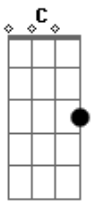

Lágrima mansa que sabe curar
Olhar da avó, conselho do pai
Risada da infância que nunca se vai
Tudo que passa fio fica na alma
Humildade é canto que traz a calma
Quem abaixa a cabeça pra ouvir
Cresce gigante sem se iludir
Quem divide o pouco que tem
Planta no mundo sementes do bem
Humildade é canto que embala a estrada
É fogo de lenha na noite estrelada
É mão estendida depois da dor
É voz serena falando de amor
Eu lembro da chuva batendo no telhado
De cada conselho que foi me dado
Lembro do abraço que me fez chorar
E da palavra simples que soube curar
Humildade é flor nascida na roça
É chuva caindo na tarde que engrossa
É braço aberto depois do sofrer
É voz tranquila dizendo: Você vai vencer
Ser simples é tudo, ser simples é inteiro
Ser pequeno é grande, é caminho verdadeiro
Humildade é raiz, é raiz do coração
Oh fio, oh fia
Eu sempre vou te dar minha mão

Acordes

© ukulele-chords.com