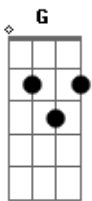

© ukulele-chords.com