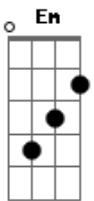

© ukulele-chords.com