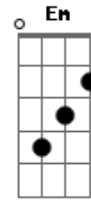

© ukulele-chords.com