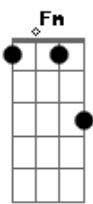

© ukulele-chords.com