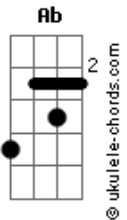

Warley e Tony Rey - Rainha do Bailão

tom:

Ab Eb Ab Eb Ab Eb Ab Eb Ab

Ab Eb
Hoje tá fazendo um ano

Ab Eb
Que eu conheci um alguém

Ab Eb
No estado de linceira

Ab Eb
Que hoje é meu doce bem

Bb Eb
Foi num bailão animado

Ab Eb
Casamento de alguém

Ab Eb Ab Eb
Cavaleiro presentinho ai ai

Ab Eb Ab Eb
Tá com dor de mim também

Ab Eb Ab Eb Ab Eb Ab Eb Ab

Ab Eb
Eu fiquei até nos dentes

Ab Eb
Quando apertou o salão

Ab Eb
Ela entrou e sorriu

Ab Eb
Disparou meu coração

Bb Eb
Então fui dançar com ela

Ab Eb Ab
Já peguei na sua mão

Ab Eb Ab
Logo ganhei uns carinhos ai ai

Acordes

A rainha do bailão

Ab Eb Ab Eb Ab Eb Ab Eb Ab

Ab Eb
Aquela noite gostosa