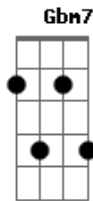

© ukulele-chords.com