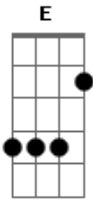

© ukulele-chords.com