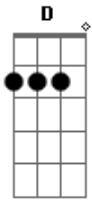

© ukulele-chords.com