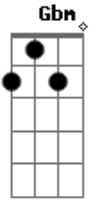

© ukulele-chords.com