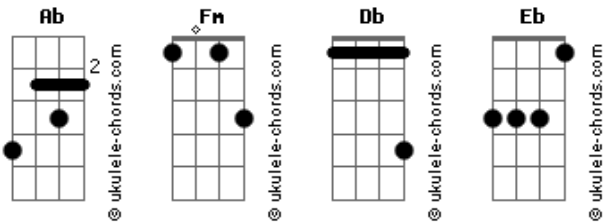

Wesley Safadão - Eu Te Puxo e Tu Me Lambe

Tom: **Ab**
Intro: **Fm Ab Fm**

Fm **Db** **Ab**
Esse cara é bonitinho
Eb **Fm**
E também muito gostoso
Db **Ab**
Sabe fazer direitinho
Eb **Fm**
Quero repetir de novo
Db **Ab**
Eu vou me melar todinha
Eb **Fm**
Com aquele Leite Moça
Db **Ab**
Que é pra ver se ele me lambe...
Eb **Fm**
Do umbigo até a boca!

Refrão 4x:

Acordes

Db **Ab**
Eu gostei, eu gostei!
Eb **Fm**
Eu te puxo e tu me lambe!

Fm **Db** **Ab**
Vou puxar esse gatinho
Eb **Fm**
Pra ele me lamber de novo
Db **Ab**
Quero ver se ele consegue
Eb **Fm**
Lamber o meu corpo todo
Db **Ab**
Eu gostei da brincadeira
Eb **Fm**
Eu já me melei todinha
Db **Ab**
Esperando esse gatinho...
Eb **Fm**
Me dá outra lambidinha!