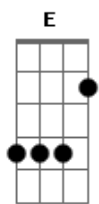

Wesley Safadão - Logo Eu

Tom: E

Intro 2x: Gbm A E

SOLO

Primeira Parte:

E
Eu te vi e já te quis
A
Me vi tão feliz
Dbm A
Um amor que para mim era sonho

E A
Surpreendente provar do que eu só ouvi falar
Dbm B A
E você resolveu me mostrar

Segunda Parte:

Gbm
Logo eu que nem pensava
A E
Eu não imaginava te merecer
B
E agora sou o dono desse amor

Gbm A
Eu nem quero saber por que
E
Eu só preciso viver
B Gbm
O resto dessa vida com você
A E B
eie eie

Repetições:

E

Te vi e já te quis
A
Me vi tão feliz
Dbm B A
Um amor que pra mim era sonho

E A
Surpreendente provar do que eu só ouvi falar
Dbm B A
E você resolveu me mostrar

Gbm
Logo eu que nem pensava
A E
Eu não imaginava te merecer
B
E agora sou o dono desse amor

Gbm A
Eu nem quero saber por quê
E
Eu só preciso viver

B
O resto dessa vida com você

Gbm
Eu que nem pensava

A
Não imaginava

E
Te merecer

B
E agora sou o dono desse amor

Gbm A
Eu nem quero saber por que

E
Eu só preciso viver

B Gbm
O resto dessa vida com você

A E
Com você com você

B Gbm
O resto dessa vida com você

Acordes

© ukulele-chords.com