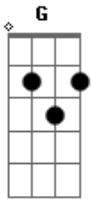

Wesley Safadão - Tanta Solidão

Tom: G
Intro: G Em Bm D G Em Bm A

Veja no céu
Hoje a lua não saiu
Sem você
Nem o meu olhar se abriu
Pra não ver tanta solidão

Refrão:
Queria aquele beijo que você negou
Queria ao menos uma noite de amor
Queria aquele beijo que você negou
Queria ao menos uma noite de amor

Queria ao menos uma noite de amor pra mim

Nada a fazer
A não ser te esperar
Porque sei
Nada nesse mundo irá me fazer
Esquecer você

Refrão (repete várias vezes):
Queria aquele beijo que você negou
Queria ao menos uma noite de amor
Queria aquele beijo que você negou
Queria ao menos uma noite de amor

Acordes

© ukulele-chords.com