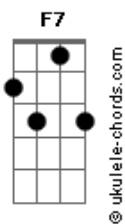

Wesley Safadão - Tchuco Nela (part. MC Rogerinho)

tom:

Intro: **Bbm** **F7** **Bbm**

[Primeira Parte]

É o Rogerinho e o Safadão

Safadão e o Rogerinho

Bbm **F7** **Bbm**

A bebê já tá fazendo

Uma empinada louca, tá descendo no veneno **Bbm**

Com o dedinho na boca, mostrando o seu talento **Bbm**

Que eu tô vendo, que eu tô vendo **F7**

Tô com vontade de fazer **Bbm**

Aquelas paradinhas que eu só faço com você **Bbm**

As paradinhas que eu só faço **F7**

[Refrão]

Bbm **F7** **Bbm**

Acordes

Hoje a coisa fica séria

Vai ser tchuco tchuco nela **F7**

Tchuco tchuco nela **Bbm**

Vem jogando a raba, vou fazer tremer as perna **F7** **Bbm**

Vai ser tchuco tchuco nela **F7**

Tchuco tchuco nela **Bbm**

Vem jogando a raba, vou fazer tr?mer as perna **F7** **Bbm**

Lentinho, l?ntinho, lentinho e acelera **F7** **Bbm**

Lentinho, lentinho, vou fazer tremer as perna **F7** **Bbm**