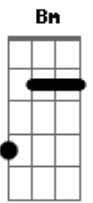

Wesley Santos - Emanuel

tom:

Intro: Bm Em Bm Gbm Bm

Bm Em
Em meios as luzes azuis
Bm Gbm Bm
Vens em neblinas, leves e pálidas
Bm Em
O choro se perde no céu
Bm Gbm Bm
Ouço teus os passos contemplativos

Em
Emanuel
Bm
Ele está aqui
Em A
Nunca se foi, só não vi
Bm

Acordes

© ukulele-chords.com

© ukulele-chords.com

© ukulele-chords.com

© ukulele-chords.com

© ukulele-chords.com

© ukulele-chords.com

Que está aqui
Em
Emanuel
Bm
Olhou pra mim
Em A
?Onde estás, sem saber
G A Bm
Que eu sou oh oh oh
G A Bm A
Eu sou oh oh oh
Bm
Vem pra fora contemplar
A
A grande inexplicável
G
Vem pra dentro compreender
Em A Bm G A
O que era e é e a de ser