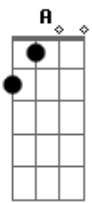

Wesley Santos - Emanuel

tom:

Intro: Bm Em Bm Gbm Bm

Bm Em
Em meios as luzes azuis
Bm Gbm Bm
Vens em neblinas, leves e pálidas
Bm Em
O choro se perde no céu
Bm Gbm Bm
Ouço teus os passos contemplativos

Em
Emanuel
Bm
Ele está aqui
Em A
Nunca se foi, só não vi
Bm

Acordes

© ukulele-chords.com

© ukulele-chords.com

© ukulele-chords.com

© ukulele-chords.com

© ukulele-chords.com

© ukulele-chords.com

Que está aqui
Em
Emanuel
Bm
Olhou pra mim
Em A
?Onde estás, sem saber
G A Bm
Que eu sou oh oh oh
G A Bm A
Eu sou oh oh oh
Bm
Vem pra fora contemplar
A
A grande inexplicável
G
Vem pra dentro compreender
Em A Bm G A
O que era e é e a de ser