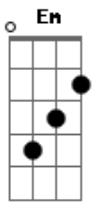

Wesley Santos - Emanuel

tom:

Intro: Bm Em Bm Gbm Bm

Bm Em
Em meios as luzes azuis
Bm Gbm Bm
Vens em neblinas, leves e pálidas
Bm Em
O choro se perde no céu
Bm Gbm Bm
Ouço teus os passos contemplativos

Em
Emanuel
Bm
Ele está aqui
Em A
Nunca se foi, só não vi
Bm

Acordes

© ukulele-chords.com

© ukulele-chords.com

© ukulele-chords.com

© ukulele-chords.com

© ukulele-chords.com

© ukulele-chords.com

Que está aqui
Em
Emanuel
Bm
Olhou pra mim
Em A
?Onde estás, sem saber
G A Bm
Que eu sou oh oh oh
G A Bm A
Eu sou oh oh oh
Bm
Vem pra fora contemplar
A
A grande inexplicável
G
Vem pra dentro compreender
Em A Bm G A
O que era e é e a de ser