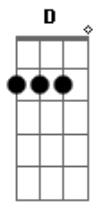

Wesley Santos - Emanuel

tom:

Intro: Bm Em Bm Gbm Bm

Bm Em
Em meios as luzes azuis
Bm Gbm Bm
Vens em neblinas, leves e pálidas
Bm Em
O choro se perde no céu
Bm Gbm Bm
Ouço teus os passos contemplativos

Em
Emanuel
Bm
Ele está aqui
Em A
Nunca se foi, só não vi
Bm

Acordes

© ukulele-chords.com

© ukulele-chords.com

© ukulele-chords.com

© ukulele-chords.com

© ukulele-chords.com

© ukulele-chords.com

Que está aqui
Em
Emanuel
Bm
Olhou pra mim
Em A
?Onde estás, sem saber
G A Bm
Que eu sou oh oh oh
G A Bm A
Eu sou oh oh oh
Bm
Vem pra fora contemplar
A
A grande inexplicável
G
Vem pra dentro compreender
Em A Bm G A
O que era e é e a de ser