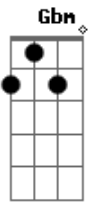

Wesley Santos - Emanuel

tom:

Intro: Bm Em Bm Gbm Bm

Bm Em
Em meios as luzes azuis
Bm Gbm Bm
Vens em neblinas, leves e pálidas
Bm Em
O choro se perde no céu
Bm Gbm Bm
Ouço teus os passos contemplativos

Em
Emanuel
Bm
Ele está aqui
Em A
Nunca se foi, só não vi
Bm

Acordes

© ukulele-chords.com

© ukulele-chords.com

© ukulele-chords.com

© ukulele-chords.com

© ukulele-chords.com

© ukulele-chords.com

Que está aqui
Em
Emanuel
Bm
Olhou pra mim
Em A
?Onde estás, sem saber
G A Bm
Que eu sou oh oh oh
G A Bm A
Eu sou oh oh oh
Bm
Vem pra fora contemplar
A
A grande inexplicável
G
Vem pra dentro compreender
Em A Bm G A
O que era e é e a de ser