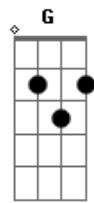

Wesley Santos - Emanuel

tom:

Intro: Bm Em Bm Gbm Bm

Bm Em
Em meios as luzes azuis
Bm Gbm Bm
Vens em neblinas, leves e pálidas
Bm Em
O choro se perde no céu
Bm Gbm Bm
Ouço teus os passos contemplativos

Em
Emanuel
Bm
Ele está aqui
Em A
Nunca se foi, só não vi
Bm

Acordes

© ukulele-chords.com

© ukulele-chords.com

© ukulele-chords.com

© ukulele-chords.com

© ukulele-chords.com

© ukulele-chords.com

Que está aqui
Em
Emanuel
Bm
Olhou pra mim
Em A
?Onde estás, sem saber
G A Bm
Que eu sou oh oh oh
G A Bm A
Eu sou oh oh oh
Bm
Vem pra fora contemplar
A
A grande inexplicável
G
Vem pra dentro compreender
Em A Bm G A
O que era e é e a de ser