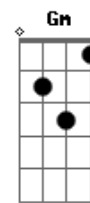

© ukulele-chords.com