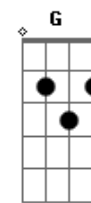

© ukulele-chords.com