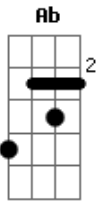

© ukulele-chords.com