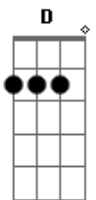

tom: D [Intro] D A E D E

D A E
Epababá, na paz de Oxalá
D E
Eu agradeço a quem escutar

D A E
Epababá, na paz de Oxalá
D E
Eu agradeço a quem escutar

D A E
Minha vida: jornada de prata
D A E
Tanto encontro a cada canção!
D E
Beira-mar, riacho e cascata
D E
No mesmo compasso, cidade e sertão

D A E
Minha vida: jornada de prata
D A E
Meu caminho é sempre buscar
D E
Canto sempre de alma encantada
D E
Dançando com gosto e corpo solar

D A E
Minha vida: jornada de prata
D A E
Quero festa, trabalho e chão
D E
Peito pulsa, a viola acata
D E
Maracatu, balada, e baião

D A E
Epababá, na paz de Oxalá
D E
Eu agradeço a quem escutar

D A E
Epababá, na paz de Oxalá
D E
Eu agradeço a quem escutar

(D A E D E)

D A E
Minha vida: jornada de prata
D A E
Tanto encontro a cada canção!

D E
Beira-mar, riacho e cascata
D E
No mesmo compasso, cidade e sertão

D A E
Minha vida: jornada de prata
D A E
Meu caminho é sempre buscar
D E
Canto sempre de alma encantada
D E
Dançando com gosto e corpo solar

D A E
Minha vida: jornada de prata
D A E
Quero festa, trabalho e chão
D E
Peito pulsa, a viola acata
D E
Maracatu, balada, e baião

D A E
Epababá, na paz de Oxalá
D E
Eu agradeço a quem escutar

D A E
Epababá, na paz de Oxalá
D E
Eu agradeço a quem escutar

(D A E D E)

D A E
Nossa vida: jornada de ouro
D A E
Esta platéia é meu grande tesouro!

D A E
Nossa vida: jornada de ouro
D A E
Esta platéia é meu grande tesouro!

D A E
Epababá, na paz de Oxalá
D E
Eu agradeço a quem escutar

D A E
Epababá, na paz de Oxalá
D E
Eu agradeço a quem escutar

[Final] D A E D E

Acordes

© ukulele-chords.com