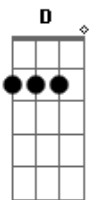

© ukulele-chords.com