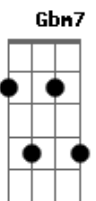

© ukulele-chords.com