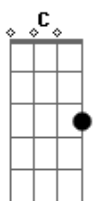

Xutos & Pontapés - Para Ti Maria

Tom: C

Intro: C F C F C G (2X)

C F
De Bragança a Lisboa
C F C G
são 9 horas de distância
C F
queria ter um avião
C F C G
p'ra lá ir mais amiúde
C F
dei cabo da tolerância
C F C G
Rebentei com uns três radares
C F
só para te ter mais perto
C F C G
só para tu te dares

F :
E saio agora :
C :
e vou correndo :
F :
e vou-me embora :
C : Refrão
e vou correndo :
F :
já não demora :
C G :
e vou correndo p'ra ti :
C F C F C G :
Maria Tudo para Ti :
C F C F C G :
Maria :

C F
Outra vez vim de Lisboa
C F C G

num comboio azarado
C F
nem máquina tinha ainda
C F C G
e já estava atrasado
C F
dei comigo agarrado
C F C G
ao ponteiro mais pequeno
C F
e tu de certeza à espera
C F C G
rebolando-te no feno

[Refrão]

C F
Seja de noite ou de dia
C F C G
trago sempre na lembrança
C F
a cor da tua alegria
C F C G
o cheiro da tua trança
C F
De Bragança a Lisboa
C F C G
são 9 horas de distância
C F
queria ter um avião
C F C G
p'ra lá ir mais amiúde

[Refrão]

C G
Tudo para Ti
C F C F C G
Maria

Acordes

© ukulele-chords.com