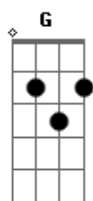

F :
E saio agora :
C :
e vou correndo :
F :
e vou-me embora :
C : Refrão
e vou correndo :
F :
já não demora :
C G :
e vou correndo p'ra ti :
C F C F C G :
Maria Tudo para Ti :
C F C F C G :
Maria :

C F
Outra vez vim de Lisboa
C F C G

num comboio azarado
C F
nem máquina tinha ainda
C F C G
e já estava atrasado
C F
dei comigo agarrado
C F C G
ao ponteiro mais pequeno
C F
e tu de certeza à espera
C F C G
rebolando-te no feno

[Refrão]

C F
Seja de noite ou de dia
C F C G
trago sempre na lembrança
C F
a cor da tua alegria
C F C G
o cheiro da tua trança
C F
De Bragança a Lisboa
C F C G
são 9 horas de distância
C F
queria ter um avião
C F C G
p'ra lá ir mais amiúde

[Refrão]

C G
Tudo para Ti
C F C F C G
Maria

Acordes

© ukulele-chords.com

© ukulele-chords.com

© ukulele-chords.com