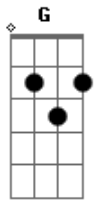

© ukulele-chords.com