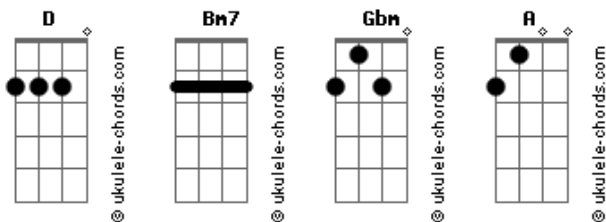

# Yasmin Sensação - Disk Me

tom:

D

[Primeira Parte]

D  
 Que coragem você tem  
 Bm7  
 De me ligar às  
 Gbm  
 Quatro da manhã pra me falar de amor  
 A  
 O que você tomou?  
 D  
 Quanta audácia você tem de imaginar  
 Bm7  
 Gbm  
 Que ouvir sua voz faria eu reconsiderar  
 A  
 O que você tomou?

D  
 Diz que me ama quando bebe  
 Bm7  
 Mas quando acorda se esquece desse amor  
 Gbm  
 A  
 Que acabou  
 D  
 Diz que não encontra outra igual  
 Bm7  
 Nossa ligação perdeu o sinal  
 Gbm  
 A  
 Você me usou e me deixou  
 D  
 Diz que me

Diz que me

Diz que me

( Bm7 Gbm A )

[Segunda Parte]

D  
 Consigo imaginar essa situação  
 Bm7  
 A garrafa vazia e o celular na mão  
 Gbm  
 Hoje não

## Acordes

A  
 Sem perdão  
 D  
 Consigo imaginar essa situação  
 Bm7  
 Achando que controla o meu coração  
 Gbm  
 Hoje não  
 A  
 Sem perdão  
 D  
 Diz que me ama quando bebe  
 Bm7  
 Mas quando acorda se esquece desse amor  
 Gbm  
 A  
 Que acabou  
 D  
 Diz que não encontra outra igual  
 Bm7  
 Nossa ligação perdeu o sinal  
 Gbm  
 A  
 Você me usou e me deixou  
 D  
 Diz que me  
 Diz que me  
 Diz que me  
 D  
 Diz que me ama quando bebe  
 Bm7  
 Mas quando acorda se esquece desse amor  
 Gbm  
 A  
 Que acabou  
 D  
 Diz que não encontra outra igual  
 Bm7  
 Nossa ligação perdeu o sinal  
 Gbm  
 A  
 Você me usou e me deixou  
 D  
 Diz que me  
 Diz que me  
 Diz que me