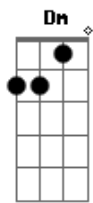

E Am
Desolado va en busca de mensajes
E Am
Inocente le escapa a las señales
C F G C F G
Ten fe y veras, tu luz brillar

C G Am Em F
Yo conozco un buen muchacho, sueña despierto, sueña callado
C G
No cuestiona su pasado
C E7 Am Em F
Lleva a cuestras mil preguntas sin respuesta y continúa
C G
Aferrado a su cordura
C G E Am Em F
Solitaria compañera bajo el brazo canta envuelta
C G
Algún trágico poema

C G Am Am7
Oh oh oh oh
F D7 G
Oh oh oh oh
C G Am Am7
Oh oh oh oh oh oh
F D7 G
Oh oh oh oh
C
Oh oh oh oh

Acordes

© ukulele-chords.com

© ukulele-chords.com

© ukulele-chords.com

© ukulele-chords.com

© ukulele-chords.com