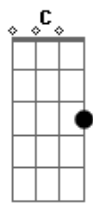

E Am
Desolado va en busca de mensajes
E Am
Inocente le escapa a las señales
C F G C F G
Ten fe y veras, tu luz brillar

C G Am Em F
Yo conozco un buen muchacho, sueña despierto, sueña callado
C G
No cuestiona su pasado
C E7 Am Em F
Lleva a cuestras mil preguntas sin respuesta y continúa
C G
Aferrado a su cordura
C G E Am Em F
Solitaria compañera bajo el brazo canta envuelta
C G
Algún trágico poema

C G Am Am7
Oh oh oh oh
F D7 G
Oh oh oh oh
C G Am Am7
Oh oh oh oh oh oh
F D7 G
Oh oh oh oh
C
Oh oh oh oh

Acordes

© ukulele-chords.com

© ukulele-chords.com

© ukulele-chords.com

© ukulele-chords.com

© ukulele-chords.com