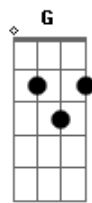

Dm Am
Duros son los golpes de la vida
E7 Am A7
Y uno sin poderlos comprender
Dm Am
Lágrimas salpicaron esos días
G C
La mayor rodaba en su mejilla

E Am
Quien habrá marcado aquellas cartas
E Am
Quien llenara el vacío en su mirada
C F G C F G
El alma va, brillando está

E Am
Desolado va en busca de mensajes
E Am
Inocente le escapa a las señales
C F G C F G
Ten fe y veras, tu luz brillar

C G Am Em F
Yo conozco un buen muchacho, sueña despierto, sueña callado
C G
No cuestiona su pasado
C E7 Am Em F
Lleva a cuestras mil preguntas sin respuesta y continúa
C G
Aferrado a su cordura
C G E Am Em F
Solitaria compañera bajo el brazo canta envuelta
C G
Algún trágico poema

C G Am Am7
Oh oh oh oh
F D7 G
Oh oh oh oh
C G Am Am7
Oh oh oh oh oh oh
F D7 G
Oh oh oh oh
C
Oh oh oh oh

Acordes

© ukulele-chords.com

© ukulele-chords.com

© ukulele-chords.com

© ukulele-chords.com

© ukulele-chords.com