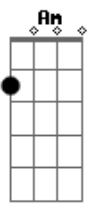

Dm Am
Duros son los golpes de la vida
E7 Am A7
Y uno sin poderlos comprender
Dm Am
Lágrimas salpicaron esos días
G C
La mayor rodaba en su mejilla

E Am
Quien habrá marcado aquellas cartas
E Am
Quien llenara el vacío en su mirada
C F G C F G
El alma va, brillando está

C G Am Em F
Yo conozco un buen muchacho, sueña despierto, sueña callado
C G
No cuestiona su pasado
C E7 Am Em F
Lleva a cuestras mil preguntas sin respuesta y continúa
C G
Aferrado a su cordura
C G E Am Em F
Solitaria compañera bajo el brazo canta envuelta
C G
Algún trágico poema

C G Am Am7
Oh oh oh oh
F D7 G

Oh oh oh oh
C G Am Am7
Oh oh oh oh
F D G
Oh oh oh oh

Am F
Cada día un nuevo despertar
C
Cada noche vuela y se pierde
G
En el tiempo

Dm Am
El dolor siente culpa fue egoísta
E7 Am A7
A su paso dejando todo en ruinas
Dm Am
Despojo de ilusiones un futuro
G C
Sin aviso y en tan solo unos segundos

E Am
Desolado va en busca de mensajes
E Am
Inocente le escapa a las señales
C F G C F G
Ten fe y veras, tu luz brillar

C G Am Em F
Yo conozco un buen muchacho, sueña despierto, sueña callado
C G
No cuestiona su pasado
C E7 Am Em F
Lleva a cuestras mil preguntas sin respuesta y continúa
C G
Aferrado a su cordura
C G E Am Em F
Solitaria compañera bajo el brazo canta envuelta
C G
Algún trágico poema

C G Am Am7
Oh oh oh oh
F D7 G
Oh oh oh oh
C G Am Am7
Oh oh oh oh oh oh
F D7 G
Oh oh oh oh
C
Oh oh oh oh

Acordes

© ukulele-chords.com