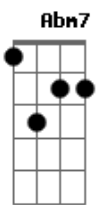

YOASOBI - Kaibutsu ??

tom:
 Bbm
 Abm7
 Ah, subarashiki sekai ni kyou mo kanpai
 Machi ni tobikau waraigoe mo
 E Eb7 Abm7
 Mite minu furi shiteru dake no tsukuri mon sa
 N.c
 Ki ga furesou da
 Abm7
 Kurakura suru hodo no ii nioi ga
 Tsun to sashita hana no oku
 E
 Me wo samasu honnou no mama
 Eb7 Abm7
 Kyou wa dare no ban da?

[Interlude]

Bb C Am7 Dm7 C
 Bb A7 Db Dm7 C

[Final]

Bm7 Bb
 Tada kimi wo mamoru sono tame ni
 Am7 Db Dm7
 Hashiru hashiru hashirun da yo
 C Bb C
 Boku no naka no boku wo koeru

E|-----|

© ukulele-chords.com

© ukulele-chords.com