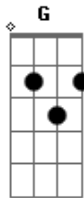

© ukulele-chords.com