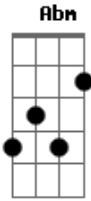

© ukulele-chords.com