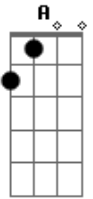

Zanna - Metrô do Rio

tom:

A

Ps.: Logotipo sonoro para abrir

D G
Tantas histórias se passam aqui
Gbm
Filme vivo sem fim
F Em A7 D
Romance até ficção, mas atenção ao vão

G
O rapaz, a menina, o vagão
Gbm
Caminhos se cruzam e ação
F Em A7 G
Enquanto roda o trem, nesse vai e vem

Gbm F7 Em
Na trilha toca o som, o sinal, essa voz
A7 D G
Adoro essa estação nos ouvidos de mil corações
Gb7 Gb7
Na composição

D G
Tantas histórias se passam aqui
Gbm
Filme vivo sem fim
F Em A7 D
Romance até ficção, mas atenção ao vão

G
O rapaz, a menina, o vagão
Gbm
Caminhos se cruzam e então
F Em A7 G

Acordes

© ukulele-chords.com