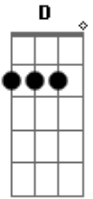

© ukulele-chords.com