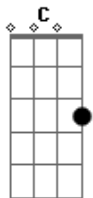

Zé Boiadeiro - Menina cade você

Tom: C

C G
Estou na varanda vendo a chuva cair
AM F
Estou chorando por nato te ter aqui
C G
Estou sentado ouvindo a nossa canção
AM F
Esta tudo escuro estou meio sem rumo
C G
toca o telefone cade meu amor
AM F
chega a mensagem o desespero chegou
C G
juntou a tristeza vem me acalmar
AM F
meu mundo acabou cade meu amor
AM C F G
menina cade voce que agora me esqueceu
AM C F G
menina cade voce venha logo vem me ver
AM C
estou sozinho sem voce

F G
estou sozinho nao sei viver
AM C
eu nao sei te esquecer
F G
preciso tanto de voce
AM C
venha logo vem me ver
F G
eu nao sei o que fazer
C G
quando estou deitado naquele sofa
AM F
assistindo os filmes pra deixar de pensar
C G
mas aquela cena me fez recordar
AM F
dos nossos momentos nao pode acabar
C G
fico a imaginar onde voce possa estar
AM
perdi teu amor
F
perdi teu calor

Acordes

© ukulele-chords.com