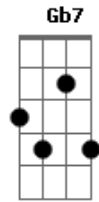

© ukulele-chords.com