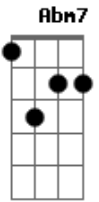

© ukulele-chords.com