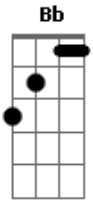

© ukulele-chords.com