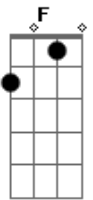

Zé da Mina e Praia Grande - Barquinho Mensageiro

tom:

F

Intro: F C7 F C7 F

F
Vale, vale lua cheia
C7
Eu caminhava na areia
F
Em teu rancho beira mar
Bb
Pegavam ondas que chegavam
E mansamente formavam
F Bb
Um zoilo pra olhar
Am C7
Distante listrando as águas
F
Seguia um barco veleiro
C7
Levando minhas mensagens
F
E me prese bem ligeiro
F C7
Vai barquinho vai
F
Meu barquinho mensageiro
Am
Eu espero seu retorno
C7 F
Com meu amor primeiro

F
Vale, vale lua cheia
Eu caminhava na areia
Em teu rancho beira mar
Bb
Pegavam ondas que chegavam
E mansamente formavam
F Bb
Um zoilo pra olhar
C7
Distante listrando as águas
F
Seguia um barco veleiro
C7
Levando minhas mensagens
F
E me prese bem ligeiro
F C7
Vai barquinho vai
F
Meu barquinho mensageiro
Am
Eu espero seu retorno
C7 F
Com meu amor primeiro
Am
Eu espero seu retorno
C7 F
Com meu amor primeiro

Acordes

© ukulele-chords.com