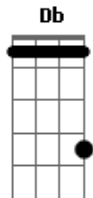

Zé do Rancho & Zé do Pinho - De Longe Também Se Ama

tom:

Intro: **G** **D** **Db** **C** **G** **C** **G**
D **C** **D** **C** **G** **G7** **C**
G **D** **C** **Em** **Am** **G**

G
 Por tudo que um dia fiz
 A saudade se vingou
 Em ti que amor encontrei
Em **Am**
 Eu muito pensei e chorei de dor

B
 Linda flor da minha vida
Em
 Já de partida estou daqui
E
 Deixando a todos os meus
Am
 Pra nos braços teus outra vez sentir

C
 Quem ama como eu amei
G
 E tanto esperou pelo teu amor
D
 Nunca mais esquece
G **G7**
 Por que padece uma grande dor

C
 Quem ama como eu amei
G
 E tanto esperou pelo teu amor
D
 Nunca mais esquece
G
 Por que padece uma grande dor
 (**C** **G** **D** **C** **Em** **Am** **G** **D** **G**)

Acordes

© ukulele-chords.com

© ukulele-chords.com