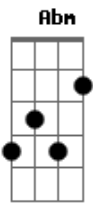

© ukulele-chords.com