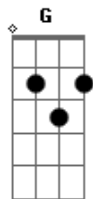

Zé Felipe - Tiro Certo (part. Gustavo Lima)

Tom: F

(forma dos acordes no tom de D)

Capostrate na 3ª casa

Intro: G A D Bm

[Primeira Parte]

G A
Amar não tava nos meus planos
D Bm
Não tava procurando mas eu encontrei
G A
E agora tô aqui falando
D Bm
Foi o erro mais lindo que eu acertei

D A
Ai ai ai ai ai ai
Em
Era pra ser só uma noite
G D
Eu acertei foi uma vida toda
A
Ai ai ai ai ai ai
Em
Era pra ser só uma noite

G
Eu acertei
(G A D Bm)
[Primeira Parte]
G A
Amar não tava nos meus planos
D Bm
Não tava procurando mas eu encontrei
G A
E agora tô aqui falando
D Bm
Foi o erro mais lindo que eu acertei

[Pré-Refrão]

G A D
Você, você virou o meu mundo
Bm
De ponta cabeça
G A
Se um dia do amor duvidei
D
Hoje eu tenho certeza

[Refrão]

D A
Tiro certo bem na mosca
Em G
Eu nem mirei quando acertei sua boca
D A
Tiro certo bem na mosca
Em G
Era pra ser só uma noite eu acertei
D A
Tiro certo bem na mosca
Em G
Eu nem mirei quando acertei sua boca
D A
Tiro certo bem na mosca
Em G
Era pra ser só uma noite eu acertei

D A
Ai ai ai ai ai ai
Em
Era pra ser só uma noite
G D
Eu acertei foi uma vida toda
A
Ai ai ai ai ai ai
Em
Era pra ser só uma noite
G D
Eu acertei

Acordes

© ukulele-chords.com

© ukulele-chords.com

© ukulele-chords.com