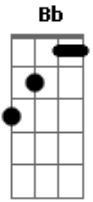

© ukulele-chords.com