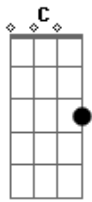

© ukulele-chords.com