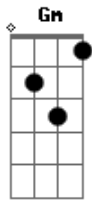

© ukulele-chords.com