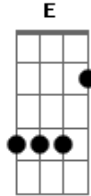

© ukulele-chords.com