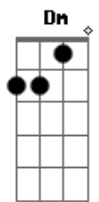

Zé Malhada - Cupido Amigo

tom: **Dm** **Dm** **F**
Lá naquela festa ficou me olhando
C **G**
O meu coração foi se apaixonando
Dm **F**
Já no outro dia doido pra te ver
C **G**
O peito roendo saudade de você
Dm **F**
Agora o que eu faço? Quero abraço
C
Quero beijo, Quero tudo
G
Quero ficar com você
Dm **F**
Cupido amigo traz ela pra mim
C

Mas só não demora
G
Senão eu vou sofrer
Dm **F** **C** **G**
Cupido amigo vou correr perigo (vai, vai, vai)
Dm **F**
Com ela na minha cama dizendo que me ama
C **G**
Vai, vai, vai
Dm **F** **C** **G**
Cupido amigo vou correr perigo (vai, vai, vai)
Dm **F**
Com ela na minha cama dizendo que me ama
C **G**
Vai, vai, vai

Acordes

© ukulele-chords.com