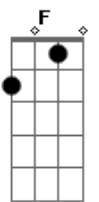

© ukulele-chords.com