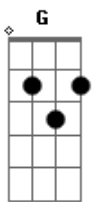

© ukulele-chords.com