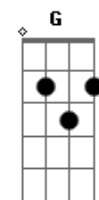

Zé Modesto - Leitura

tom:

Dm

Afinação E A D G D E

Intro: Dm C Dm Dm C Dm C Dm

Dm C Dm
Vigia adiante, logo ali

C Dm
Guardado na estante o livro em que vi

Bb Gm
Que o Som e o Sentido que o amor teria

Dm C Dm
Ombros pendurados na condução

C Dm
Chacoalham contigo ao frear dos pés

Bb Gm
Olhos que acompanham o que lê em medo

Am Dm
Quiçá viverão a Morte Feliz

C Bb Eb
Tristeza e agonia que não teremos lá

Dm Dm G Dm B Dm

Lá, sem tempos de dó nosso amor novo ao sol.

Dm C Dm Dm C Dm C Dm

Acordes

© ukulele-chords.com

© ukulele-chords.com

© ukulele-chords.com

© ukulele-chords.com

© ukulele-chords.com