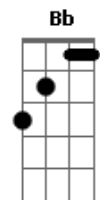

© ukulele-chords.com