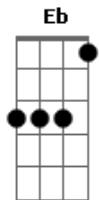

© ukulele-chords.com