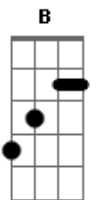

© ukulele-chords.com