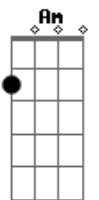

© ukulele-chords.com