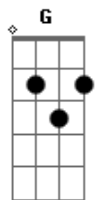

© ukulele-chords.com