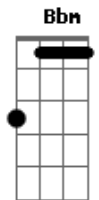

Zé Neto e Cristiano - Cadeira Cativa

tom:

Bbm (forma dos acordes no tom de **Am**)

Capostrate na 1ª casa

G Am

Desde que a gente se viu

A gente preferiu deixar que o tempo

Dite as regras desse jogo

Pelo jeito que você sorriu

Pelo jeito que eu interpretei

Não é possível, eu não tô ficando louco

A gente se conhece mais que muitos casais

Mas ainda não faz o que todo casal faz

Vamos ver até aonde essa amizade vai

Acordes

© ukulele-chords.com