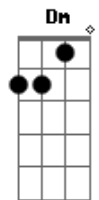

© ukulele-chords.com

Se não achar o amor na vida, cê me liga qualquer hora

Cê tem cadeira cativa, na minha vida não demora

Nosso caso é até os 30, ou 25, ou sexta agora

Se nós não arrumar ninguém

Nós namora

Nós namora

Se não achar o amor na vida, cê me liga qualquer hora

Cê tem cadeira cativa, na minha vida não demora

Nosso caso é até os 30, ou 25, ou sexta agora

Se nós não arrumar ninguém

Nós namora

Nós namora