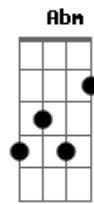

© ukulele-chords.com