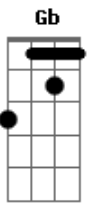

© ukulele-chords.com