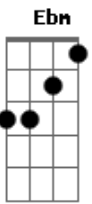

Zé Neto e Cristiano - S de Saudade (Part. Luiza e Maurílio)

tom:

Intro: **Dbm** **E** **B** **Gb**

Sextou com S de saudade **Dbm**
(**Dbm** **E** **B** **Gb**)

Mas cê deve ter jogado praga em mim **E** **B**
Eu não quero beber, eu não quero sair **Gb** **Abm**
A vida de solteiro que eu sonhava não era assim **E** **B**

E **Gb** **Ebm** **Abm**
É, olha eu aqui, na vida de solteiro que eu sempre quis
E **Gb** **Ebm** **Abm** **Gb** **Abm**
É, eu consegui a liberdade de poder chegar e sair

Sextou com S de saudade **Dbm**
Cheio de balada na cidade **E**
Mas nenhuma delas têm o show que cê dava na cama **B**
Nenhum DJ toca sua voz falando que me ama **Gb**

E **B**
Mas cê deve ter jogado praga em mim
Gb **Abm**
Eu não quero beber, eu não quero sair
E **B**
A vida de solteiro que eu sonhava não era assim

Sextou com S de saudade **Dbm**
Cheio de balada na cidade **E**
Mas nenhuma delas têm o show que cê dava na cama **B**
Nenhum DJ toca sua voz falando que me ama **Gb**

[Refrão]

Dbm
Sextou com S de saudade
E
Cheio de balada na cidade
B
Mas nenhuma delas têm o show que cê dava na cama
Gb
Nenhum DJ toca sua voz falando que me ama

Sextou com S de saudade **Dbm**
Cheio de balada na cidade **E**
Mas nenhuma delas têm o show que cê dava na cama **B**
Nenhum DJ toca sua voz falando que me ama **Gb**
Sextou com S de saudade **Dbm**

Dbm
Sextou com S de saudade
E
Cheio de balada na cidade
B
Mas nenhuma delas têm o show que cê dava na cama
Gb
Nenhum DJ toca sua voz falando que me ama

[Final] **E** **Dbm** **B**

Acordes

© ukulele-chords.com

© ukulele-chords.com

© ukulele-chords.com

© ukulele-chords.com

© ukulele-chords.com

© ukulele-chords.com