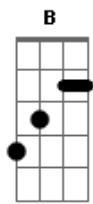

Zé Neto e Cristiano - S de Saudade (Part. Luiza e Maurílio)

tom:

Intro: **Dbm** **E** **B** **Gb**

Sextou com S de saudade **Dbm**
(**Dbm** **E** **B** **Gb**)

Mas cê deve ter jogado praga em mim **E** **B**
Eu não quero beber, eu não quero sair **Gb** **Abm**
A vida de solteiro que eu sonhava não era assim **E** **B**

E **Gb** **Ebm** **Abm**
É, olha eu aqui, na vida de solteiro que eu sempre quis
E **Gb** **Ebm** **Abm** **Gb** **Abm**
É, eu consegui a liberdade de poder chegar e sair

Sextou com S de saudade **Dbm**
Cheio de balada na cidade **E**
Mas nenhuma delas têm o show que cê dava na cama **B**
Nenhum DJ toca sua voz falando que me ama **Gb**

E **B**
Mas cê deve ter jogado praga em mim
Gb **Abm**
Eu não quero beber, eu não quero sair
E **B**
A vida de solteiro que eu sonhava não era assim

Sextou com S de saudade **Dbm**
Cheio de balada na cidade **E**
Mas nenhuma delas têm o show que cê dava na cama **B**
Nenhum DJ toca sua voz falando que me ama **Gb**

[Refrão]

Dbm
Sextou com S de saudade
E
Cheio de balada na cidade
B
Mas nenhuma delas têm o show que cê dava na cama
Gb
Nenhum DJ toca sua voz falando que me ama

Sextou com S de saudade **Dbm**
Cheio de balada na cidade **E**
Mas nenhuma delas têm o show que cê dava na cama **B**
Nenhum DJ toca sua voz falando que me ama **Gb**
Sextou com S de saudade **Dbm**

Dbm
Sextou com S de saudade
E
Cheio de balada na cidade
B
Mas nenhuma delas têm o show que cê dava na cama
Gb
Nenhum DJ toca sua voz falando que me ama

[Final] **E** **Dbm** **B**

Acordes