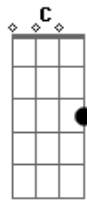

© ukulele-chords.com