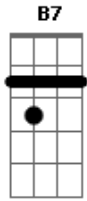

© ukulele-chords.com