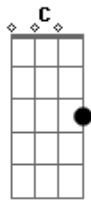

Zé Ramalho - Para Dylan

tom:

D (forma dos acordes no tom de C)

Capostrate na 2ª casa

Não bastasse o poeta

Ser a faca da noite

Não bastasse o açoite

Da mulher predileta

Não bastasse o profeta

Se vingar do futuro

E os lamentos do muro

Na passagem secreta

E eu te vejo assim

Como uma vela que acende

Acordes

© ukulele-chords.com