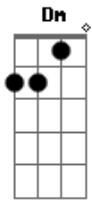

© ukulele-chords.com

Ou como disse Elton John

"Like a candle in the wind"
E eu não sei se terá fim

Se és a última irmã

És a lágrima das trevas

E a luz dessa manhã

E eu te vejo assim

Como uma vela que acende

Ou como disse Elton John

"Like a candle in the wind"
E eu não sei se terá fim

Se és a última irmã

És a lágrima das trevas

E a luz dessa manhã