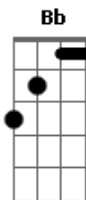

© ukulele-chords.com