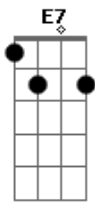

Zeca Pagodinho - Coqueiro Verde

Tom: A

Intro: Abm7 Db7 2x
 Bbm7 Eb7 2x
 Abm7 Db7 2x Gb7 - E7 F7 Gb7

Abm7 Db7
 Em frente ao coqueiro verde
 Gb7 Gb6
 Esperei uma eternidade
 Bm7 E7
 Já fumei um cigarro e meio
 A7 Eb7
 E Narinha não veio

Abm7 Db7
 Como diz Leila Diniz

Gb7 Gb6
 O homem tem que ser durão
 Bm7 E7
 Se ela não chegar agora
 A7 Eb7
 Não precisa chegar
 Abm7 Db7
 Pois eu vou me embora
 Bbm7 D#7-
 Vou ler o meu Pasquim
 Abm7 C#7-
 Se ela chega e não me vê
 Gb7 G
 Sai correndo atrás de mim

Acordes

A
 © ukulele-chords.com

Abm7
 © ukulele-chords.com

Db7
 © ukulele-chords.com

Bbm7
 © ukulele-chords.com

Eb7
 © ukulele-chords.com

Gb7
 © ukulele-chords.com

E7
 © ukulele-chords.com