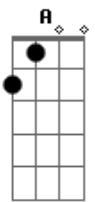

Zeca Pagodinho - Coqueiro Verde

Tom: A

Intro: Abm7 Db7 2x
Bbm7 Eb7 2x
Abm7 Db7 2x Gb7 - E7 F7 Gb7

Abm7 Db7
Em frente ao coqueiro verde
Gb7 Gb6
Esperei uma eternidade
Bm7 E7
Já fumei um cigarro e meio
A7 Eb7
E Narinha não veio

Abm7 Db7
Como diz Leila Diniz

Gb7 Gb6
O homem tem que ser durão
Bm7 E7
Se ela não chegar agora
A7 Eb7
Não precisa chegar
Abm7 Db7
Pois eu vou me embora
Bbm7 D#7-
Vou ler o meu Pasquim
Abm7 C#7-
Se ela chega e não me vê
Gb7 G
Sai correndo atrás de mim

Acordes

A
© ukulele-chords.com