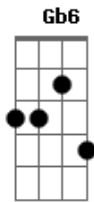

Gb6
© ukulele-chords.com