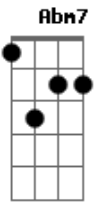

Abm7
© ukulele-chords.com