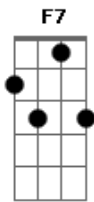

Zeca Pagodinho - Coqueiro Verde

Tom: A

Intro: Abm7 Db7 2x
 Bbm7 Eb7 2x
 Abm7 Db7 2x Gb7 - E7 F7 Gb7

Abm7 Db7
 Em frente ao coqueiro verde
 Gb7 Gb6
 Esperei uma eternidade
 Bm7 E7
 Já fumei um cigarro e meio
 A7 Eb7
 E Narinha não veio

Abm7 Db7
 Como diz Leila Diniz

Gb7 Gb6
 O homem tem que ser durão
 Bm7 E7
 Se ela não chegar agora
 A7 Eb7
 Não precisa chegar
 Abm7 Db7
 Pois eu vou me embora
 Bbm7 D#7-
 Vou ler o meu Pasquim
 Abm7 C#7-
 Se ela chega e não me vê
 Gb7 G
 Sai correndo atrás de mim

Acordes

A
 © ukulele-chords.com

Abm7
 © ukulele-chords.com

Db7
 © ukulele-chords.com

Bbm7
 © ukulele-chords.com

Eb7
 © ukulele-chords.com

Gb7
 © ukulele-chords.com

E7
 © ukulele-chords.com