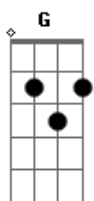

Zeca Pagodinho - Coqueiro Verde

Tom: A

Intro: Abm7 Db7 2x
 Bbm7 Eb7 2x
 Abm7 Db7 2x Gb7 - E7 F7 Gb7

Abm7 Db7
 Em frente ao coqueiro verde
 Gb7 Gb6
 Esperei uma eternidade
 Bm7 E7
 Já fumei um cigarro e meio
 A7 Eb7
 E Narinha não veio

Abm7 Db7
 Como diz Leila Diniz

Gb7 Gb6
 O homem tem que ser durão
 Bm7 E7
 Se ela não chegar agora
 A7 Eb7
 Não precisa chegar
 Abm7 Db7
 Pois eu vou me embora
 Bbm7 D#7-
 Vou ler o meu Pasquim
 Abm7 C#7-
 Se ela chega e não me vê
 Gb7 G
 Sai correndo atrás de mim

Acordes

A
 © ukulele-chords.com

Abm7
 © ukulele-chords.com

Db7
 © ukulele-chords.com

Bbm7
 © ukulele-chords.com

Eb7
 © ukulele-chords.com

Gb7
 © ukulele-chords.com

E7
 © ukulele-chords.com

F7
 © ukulele-chords.com

Gb6
 © ukulele-chords.com

Bm7
 © ukulele-chords.com

A7
 © ukulele-chords.com

E
 © ukulele-chords.com

G
 © ukulele-chords.com