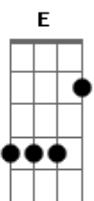

Zeca Pagodinho - Coqueiro Verde

Tom: A

Intro: Abm7 Db7 2x
 Bbm7 Eb7 2x
 Abm7 Db7 2x Gb7 - E7 F7 Gb7

Abm7 Db7
 Em frente ao coqueiro verde
 Gb7 Gb6
 Esperei uma eternidade
 Bm7 E7
 Já fumei um cigarro e meio
 A7 Eb7
 E Narinha não veio

Abm7 Db7
 Como diz Leila Diniz

Gb7 Gb6
 O homem tem que ser durão
 Bm7 E7
 Se ela não chegar agora
 A7 Eb7
 Não precisa chegar
 Abm7 Db7
 Pois eu vou me embora
 Bbm7 D#7-
 Vou ler o meu Pasquim
 Abm7 C#7-
 Se ela chega e não me vê
 Gb7 G
 Sai correndo atrás de mim

Acordes

A
 © ukulele-chords.com

Abm7
 © ukulele-chords.com

Db7
 © ukulele-chords.com

Bbm7
 © ukulele-chords.com

Eb7
 © ukulele-chords.com

Gb7
 © ukulele-chords.com

E7
 © ukulele-chords.com

F7
 © ukulele-chords.com

Gb6
 © ukulele-chords.com

Bm7
 © ukulele-chords.com

A7
 © ukulele-chords.com

E
 © ukulele-chords.com

G
 © ukulele-chords.com