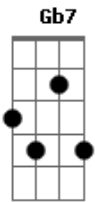

Zeca Pagodinho - Coqueiro Verde

Tom: A

Intro: Abm7 Db7 2x
 Bbm7 Eb7 2x
 Abm7 Db7 2x Gb7 - E7 F7 Gb7

Abm7 Db7
 Em frente ao coqueiro verde
 Gb7 Gb6
 Esperei uma eternidade
 Bm7 E7
 Já fumei um cigarro e meio
 A7 Eb7
 E Narinha não veio

Abm7 Db7
 Como diz Leila Diniz

Gb7 Gb6
 O homem tem que ser durão
 Bm7 E7
 Se ela não chegar agora
 A7 Eb7
 Não precisa chegar
 Abm7 Db7
 Pois eu vou me embora
 Bbm7 D#7-
 Vou ler o meu Pasquim
 Abm7 C#7-
 Se ela chega e não me vê
 Gb7 G
 Sai correndo atrás de mim

Acordes

A
 © ukulele-chords.com

Abm7
 © ukulele-chords.com

Db7
 © ukulele-chords.com

Bbm7
 © ukulele-chords.com

Eb7
 © ukulele-chords.com

Gb7
 © ukulele-chords.com

E7
 © ukulele-chords.com