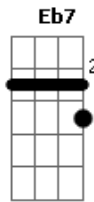

Zeca Pagodinho - Coqueiro Verde

Tom: A

Intro: Abm7 Db7 2x
 Bbm7 Eb7 2x
 Abm7 Db7 2x Gb7 - E7 F7 Gb7

Abm7 Db7
 Em frente ao coqueiro verde
 Gb7 Gb6
 Esperei uma eternidade
 Bm7 E7
 Já fumei um cigarro e meio
 A7 Eb7
 E Narinha não veio

Abm7 Db7
 Como diz Leila Diniz

Gb7 Gb6
 O homem tem que ser durão
 Bm7 E7
 Se ela não chegar agora
 A7 Eb7
 Não precisa chegar
 Abm7 Db7
 Pois eu vou me embora
 Bbm7 D#7-
 Vou ler o meu Pasquim
 Abm7 C#7-
 Se ela chega e não me vê
 Gb7 G
 Sai correndo atrás de mim

Acordes

A
 © ukulele-chords.com

Abm7
 © ukulele-chords.com

Db7
 © ukulele-chords.com

Bbm7
 © ukulele-chords.com

Eb7
 © ukulele-chords.com

Gb7
 © ukulele-chords.com

E7
 © ukulele-chords.com