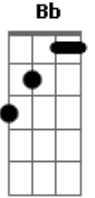

© ukulele-chords.com