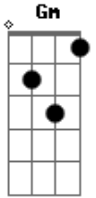

© ukulele-chords.com