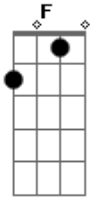

Zeca Pagodinho - Delegado Chico palha

Tom: F
Intro: F % Gm C7 F % Gm C7

F C7
Delegado Chico Palha
Bb F
Sem alma, sem coração
Gm F
Não quer samba nem curimba
C7 F
Na sua jurisdição
Gm
Ele não prendia 2x
C7 F
Só batia
C7
Era um homem muito forte
Bb F
Com o gênio violento
Gm F
Acabava a festa a pau
C7 F

Ainda quebrava os instrumentos
vai pro
F C7
Os malandros da Portela
Bb F
Da Serrinha e da Congonha
Gm F
Pra ele eram vagabundos
C7 F
E as mulheres sem-vergonhas
vai pro
F C7
A curimba ganhou terreiro
Bb F
O samba ganhou a escola
Gm F
Ele expulso da polícia
C7 F
Vivia pedindo esmola
volta pro

Acordes

© ukulele-chords.com