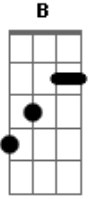

Zefirina Bomba - Reggaezinho

tom:
D

(D Gb B G)

D Gb B G
Eu preciso bem mais do que
D Gb B G
Essa historia deixar pra traz
D Gb B G
Eu prefiro mudar do que

Acordes

© ukulele-chords.com

© ukulele-chords.com

© ukulele-chords.com

© ukulele-chords.com

D Gb B G
Ver a fome não ser capaz

D Gb B G
Ah quem foi que fez isso
D Gb B G
Te jurar pra te matar
D Gb B G
Quem foi que desejou
D Gb B G
Te tirar desse lugar