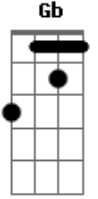

Zefirina Bomba - Reggaezinho

tom:
D

(D Gb B G)

D Gb B G
Eu preciso bem mais do que
D Gb B G
Essa historia deixar pra traz
D Gb B G
Eu prefiro mudar do que

Acordes

© ukulele-chords.com

© ukulele-chords.com

© ukulele-chords.com

© ukulele-chords.com

D Gb B G
Ver a fome não ser capaz

D Gb B G
Ah quem foi que fez isso
D Gb B G
Te jurar pra te matar
D Gb B G
Quem foi que desejou
D Gb B G
Te tirar desse lugar