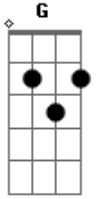

Zefirina Bomba - Reggaezinho

tom:
D

(D Gb B G)

D Gb B G
Eu preciso bem mais do que
D Gb B G
Essa historia deixar pra traz
D Gb B G
Eu prefiro mudar do que

Acordes

© ukulele-chords.com

© ukulele-chords.com

© ukulele-chords.com

© ukulele-chords.com

D Gb B G
Ver a fome não ser capaz

D Gb B G
Ah quem foi que fez isso
D Gb B G
Te jurar pra te matar
D Gb B G
Quem foi que desejou
D Gb B G
Te tirar desse lugar