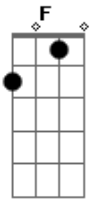

© ukulele-chords.com