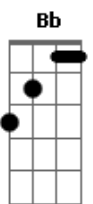

© ukulele-chords.com