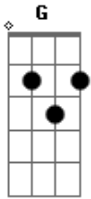

Zenildo Reis - 01- Meu doce mel

tom:

G

Intro: G. D. C. G. D. G. D.

G D
Você é a estrela que ilumina meu céu
Am D G
Você está cada vez mais linda, meu doce mel
G7 C Cm
Seus olhos brilham como diamantes, é uma flor
G D G
Queria ter você a todo instante pra te chamar de amor

D G D
Se eu ver alguém tocar seu corpo, dói meu coração
Am D G
Choro nos momentos quando estou a sós de paixão
G7 C Cm
Eu ainda não tive a coragem de lhe dizer
G D G
De que você nasceu pra mim e eu pra você
D G D G
Vem, vem, vem ficar perto de mim
D G D G
Vem, vem, não deixa eu sofrer tanto assim

Acordes

© ukulele-chords.com