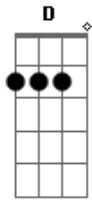

© ukulele-chords.com